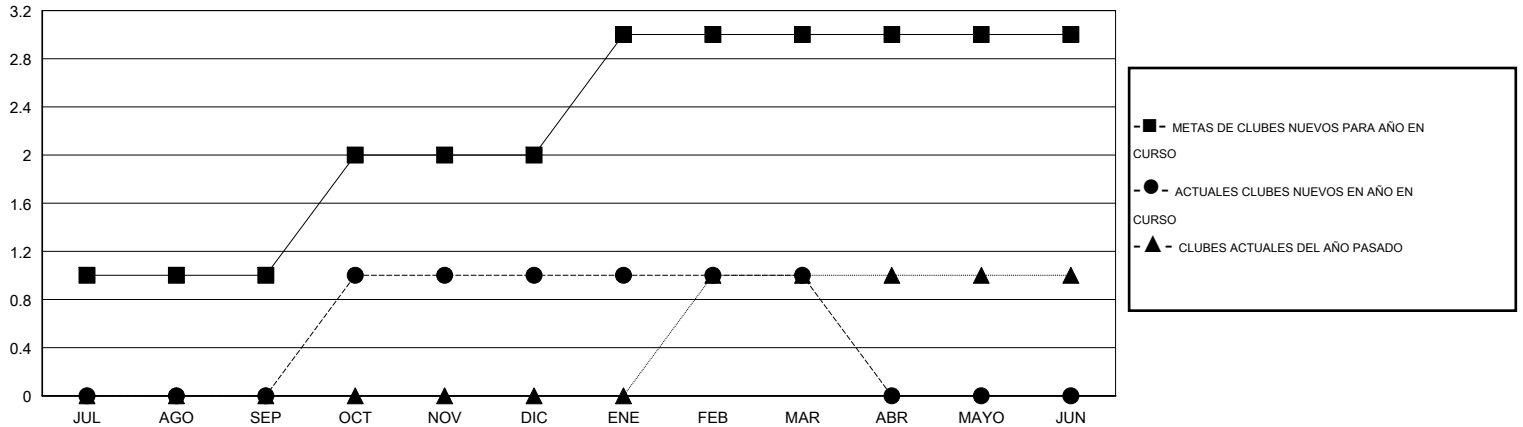

MONTHLY MEMBERSHIP PROGRESS REPORT

District D 3

Results as of: 3/31/2014

GMT: Joel Gómez Franco

UBICACIÓN GUATEMALA

GMT DE AE 3

Clubes					socios				
RESULTADOS DE 2013-2014					RESULTADOS DE 2013-2014				
TRIMESTRE	META DE CLUBES NUEVOS	ACTUALES NUEVOS CLUBES	BAJAS ACTUALES DE CLUBES	ACTUAL GANANCIA/ PÉRDIDA NETA	TRIMESTRE	META DE SOCIOS NUEVOS	ACTUALES SOCIOS AÑADIDOS	BAJAS ACTUALES DE SOCIOS	ACTUAL GANANCIA/ PÉRDIDA NETA
JUL/AGO/SEP	1	0	0	0	JUL/AGO/SEP	20	9	21	-12
OCT/NOV/DIC	1	1	0	1	OCT/NOV/DIC	20	28	34	-6
ENE/FEB/MAR	1	0	0	0	ENE/FEB/MAR	20	19	2	17
ABR/MAYO/JUN	0	0	0	0	ABR/MAYO/JUN	0	0	0	0

METAS Y CIFRA ACUMULATIVA DE CLUBES NUEVOS

METAS Y CIFRA ACUMULATIVA DE SOCIOS

CLUBES DADOS DE BAJA: 0	10 CLUBS OF 32 AÑADIERON 1 O MÁS SOCIOS NUEVOS	<u>DISTRIBUCIÓN POR SEXO</u>
		MASCULINO 557 (63.51%)
		FEMENINO 320 (36.49%)
<u>SOCIOS DADOS DE BAJA</u>	CLIC AQUÍ PARA DATOS DE SALUD DE CLUB	SOCIOS EN UNIDAD FAMILIAR 233
FALLECIDOS 2		CABEZA DE FAMILIA 105
CLUB CANCELADO 0		NO ES CABEZA DE FAMILIA 128
OTRO 55		
TOTAL 57		