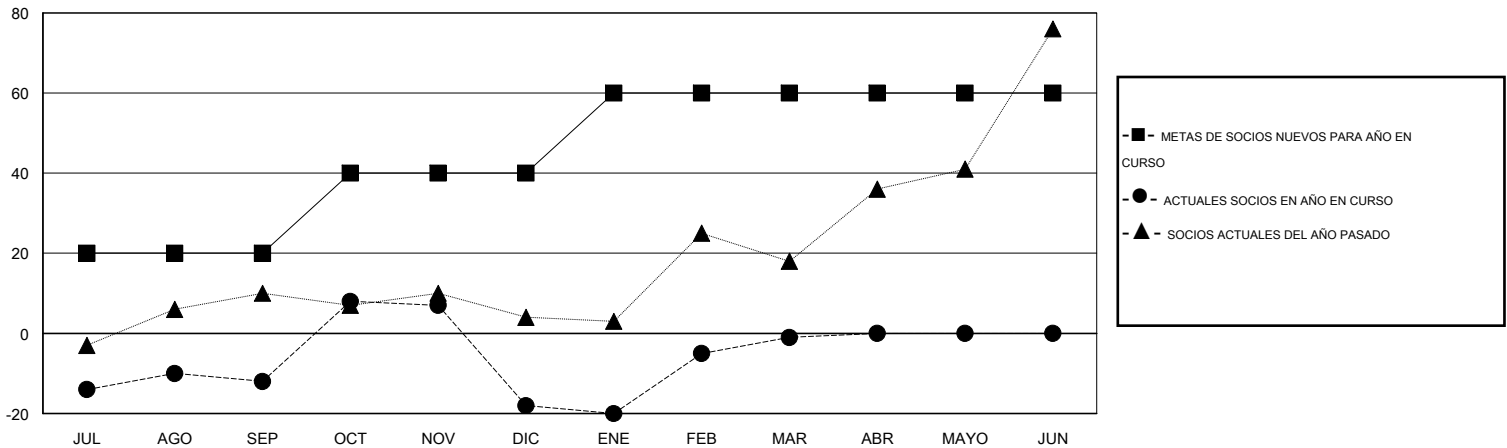

MONTHLY MEMBERSHIP PROGRESS REPORT

District D 3

Results as of: 3/31/2014

GMT: Joel Gómez Franco

UBICACIÓN GUATEMALA

GMT DE AE 3

Clubes					socios				
RESULTADOS DE 2013-2014					RESULTADOS DE 2013-2014				
TRIMESTRE	META DE CLUBES NUEVOS	ACTUALES NUEVOS CLUBES	BAJAS ACTUALES DE CLUBES	ACTUAL GANANCIA/ PÉRDIDA NETA	TRIMESTRE	META DE SOCIOS NUEVOS	ACTUALES SOCIOS AÑADIDOS	BAJAS ACTUALES DE SOCIOS	ACTUAL GANANCIA/ PÉRDIDA NETA
JUL/AGO/SEP	1	0	0	0	JUL/AGO/SEP	20	9	21	-12
OCT/NOV/DIC	1	1	0	1	OCT/NOV/DIC	20	28	34	-6
ENE/FEB/MAR	1	0	0	0	ENE/FEB/MAR	20	19	2	17
ABR/MAYO/JUN	0	0	0	0	ABR/MAYO/JUN	0	0	0	0

METAS Y CIFRA ACUMULATIVA DE CLUBES NUEVOS

METAS Y CIFRA ACUMULATIVA DE SOCIOS

CLUBES DADOS DE BAJA: 0	10 CLUBS OF 32 AÑADIERON 1 O MÁS SOCIOS NUEVOS	<u>DISTRIBUCIÓN POR SEXO</u>
		MASCULINO 557 (63.51%)
		FEMENINO 320 (36.49%)
<u>SOCIOS DADOS DE BAJA</u>	CLIC AQUÍ PARA DATOS DE SALUD DE CLUB	SOCIOS EN UNIDAD FAMILIAR 233
FALLECIDOS 2		CABEZA DE FAMILIA 105
CLUB CANCELADO 0		NO ES CABEZA DE FAMILIA 128
OTRO 55		
TOTAL 57		